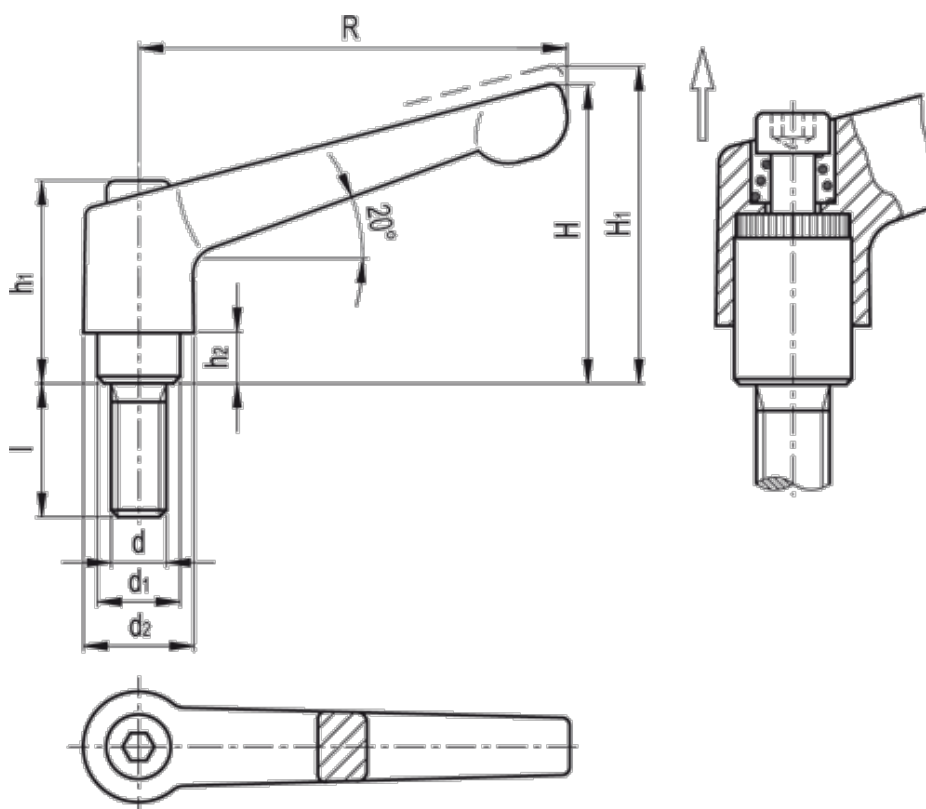

Varenummer: 20300592m1225as
Beskrivelse: E+G Indstilleligt spændegreb
GN 300.5-92-M12-25-AS, rustfast

Mål

d = M12	R = 92
d1 = 19.0	Vægt (g) =
d2 = 24	
H = 64	
h1 = 43	
H1 = 68	
h2 = 11.0	
l = 25	